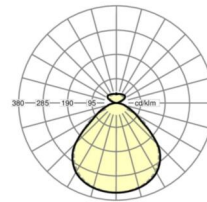

Оптика

Оснастка	LED, цветопередача/оттенок света CRI ≥ 80 / 4000K
Допуск для координаты цветности (MacAdam)	3SDCM
Номинальный световой поток	4895lm
Срок службы LED	50000h L80/B10 (Tq 25°C)
светоотдача светильников	112lm/W
UGR поп./вдоль	18.1 / 18.2

Ссылка	LED 4900lm 840
ηLB	100 %
Φ ↓/↑	84 % / 16 %
UGR поп./вдоль дисплей	18.1 / 18.2
	65° < 3000cd/m²

размеры

L	1199 mm	Длина
B	330 mm	Ширина
H	42 mm	Высота
A1	700 mm	Расстояние между точками крепежа при одиночной установке
A4	230 mm	Расстояние между точками крепежа (ширина)
X	0 mm	Расстояние от ввода проводов до середины светильника по оси X (вдо
Y	0 mm	Расстояние от ввода проводов до середины светильника по оси Y (поп