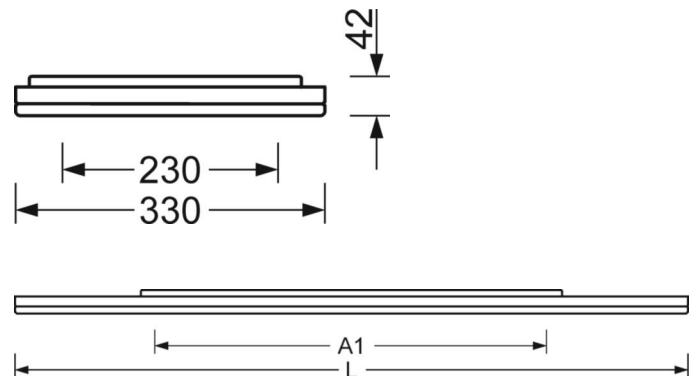

Механика

цвет корпуса	алюминий натурального анодирования
размеры (LxWxH/ДxШ)	1199mm x 330mm x 42mm
вес (нетто)	7.5kg
Cable entry KE (X/Y)	0mm/0mm
Вид монтажа	Потолочная одиночная установка

DEEP-LINK

<https://www.regiolux.de/ru/article/43321014175>

Ссылка	LED 4900lm 840
ηLB	100 %
Φ ↓/↑	84 % / 16 %
UGR поп./вдоль дисплей	18.1 / 18.2
	65° < 3000cd/m²

размеры

L	1199 mm	Длина
B	330 mm	Ширина
H	42 mm	Высота
A1	700 mm	Расстояние между точками крепежа при одиночной установке
A4	230 mm	Расстояние между точками крепежа (ширина)
X	0 mm	Расстояние от ввода проводов до середины светильника по оси X (вдо
Y	0 mm	Расстояние от ввода проводов до середины светильника по оси Y (поп